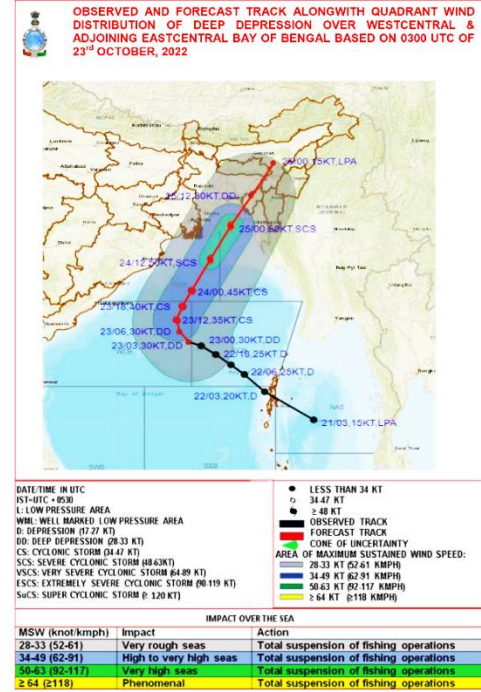

বাংলাদেশ ধান গবেষণা ইনস্টিটিউট, গাজীপুর

Bangladesh Rice Research Institute, Gazipur

Phone: PABX-880-2-49272005-9, 49272010-38, 49272056, Fax: 880-2-49272000
E-mail: dg@brii.gov.bd; briihq@yahoo.com; Website: www.brii.gov.bd; www.knowledgebank-brii.org

কৃষিই সমৃদ্ধি

ঘূর্ণিঝড় সিত্রাং ও সম্ভাব্য বৃষ্টিপাতের জন্য বিশেষ কৃষি আবহাওয়া পরামর্শ (২৩.১০.২০২২)

সূত্রঃ আইএমডি

ঘূর্ণিঝড় সিত্রাং এর ক্ষতিকর প্রভাব থেকে আমন ফসল রক্ষার জন্য নিম্নলিখিত জরুরি পরামর্শসমূহ প্রদান করা হলোঃ

- আমন ধান ৮০% পরিপক্ব হলে অতিসত্ত্বর কেটে ফেলার পরামর্শ দেয়া হলো।
- কাটা ফসল বৃষ্টি শুরুর আগে নিরাপদ স্থানে সংরক্ষণ করুন।
- সেচ নালা পরিষ্কার রাখতে হবে যাতে ধানের জমিতে অতিরিক্ত পানি জমে না থাকে।
- ক্ষেতের চারপাশে উচু বাঁধ দিতে হবে যাতে পানির স্রোত দন্ডায়মান ফসলের ক্ষতি করতে না পারে।
- সেচ, সার ও কীটনাশক প্রয়োগ আপাতত বন্ধ রাখতে হবে।
- বৃষ্টির পানি সরে যাওয়ার পর ধানের পেনিকেলগুলো বাস্তিলা করে বেঁধে সোজা করে রাখুন।

আবহাওয়া ভিত্তিক ধান উৎপাদন ব্যবস্থাপনা সংক্রান্ত পরামর্শ প্রদানে-
এগ্রোমেটিওরোলোজি এন্ড ক্রপ মডেলিং ল্যাব, ব্রি, গাজীপুর